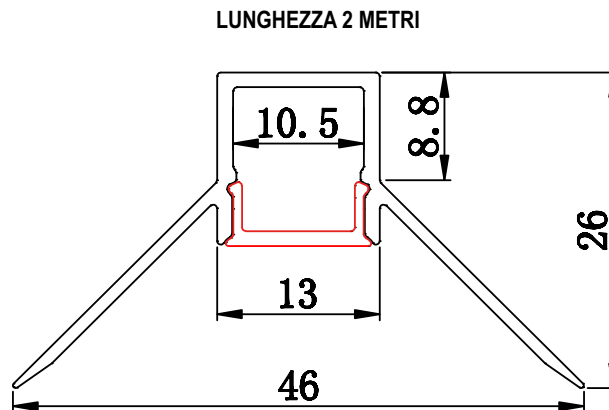

Profilo

400895
400898
400900

Profilo in alluminio con alette per montaggio ad angolo interno su cartongesso

Dati generali

Product overview

Nome prodotto/Product name	PROFILO
Codice prodotto/Product code	400895
Materiale/Housing material	Alluminio
Colore/Colour	Alluminio
Certificazione/Certifications	CE
Dimensioni articolo/Carton product	4,6x2,6x200 (cm)
Dimensioni cartone/ Carton dimensions	16,0x40,0x203,0(cm)
Imballo/Packing	30 (10 tubi da 3)
Nome prodotto/Product name	DIFFUSORE
Codice prodotto/Product code	400898
Materiale/Housing material	Policarbonato
Colore/Colour	Smerigliato
Certificazione/Certifications	CE
Lunghezza articolo/Lenght	200 (cm)
Dimensioni cartone/ Carton dimensions	16,0x40,0x203,0(cm)
Imballo/Packing	250 (10 tubi da 25)
Nome prodotto/Product name	TAPPI
Codice prodotto/Product code	400900

Scheda Tecnica - Technical Sheet

Profilo

400895
400898
400900

Dettagli Tecnici

Dimensioni
Dimensions

Labels

PARTICOLARI DI MONTAGGIO

Assembly details

Targhetta specifiche tecniche

Technical label

Poliplast
Art. 400895
Profilo alluminio
angolo interno
per cartongesso
(barra da 2mt)

IP20 CE

8 053329 482424

Made in P.R.C.
www.poliplastsrl.com

Importato da:
Poliplast srl via O. Scammacca 7/C
95127 Catania (CT)