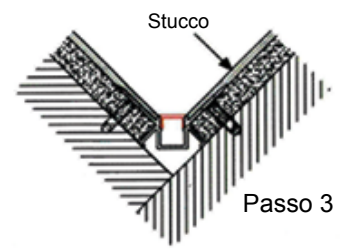

Targhetta specifiche tecniche

Technical label

Poliplast
Art. 400895
Profilo alluminio
angolo interno
per cartongesso
(barra da 2mt)

IP20 CE

8 053329 482424

Made in P.R.C.
www.poliplastsrl.com

Importato da:
Poliplast srl via O. Scammacca 7/C
95127 Catania (CT)