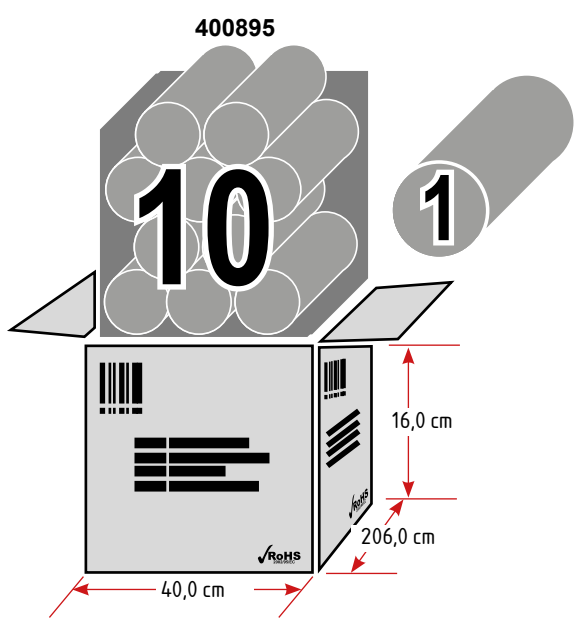

Profilo

400895
400898
400900

Profilo in alluminio con alette per montaggio ad angolo interno su cartongesso

Dati generali

Product overview

Nome prodotto/Product name	PROFILO
Codice prodotto/Product code	400895
Materiale/Housing material	Alluminio
Colore/Colour	Alluminio
Certificazione/Certifications	CE
Dimensioni articolo/Carton product	4,6x2,6x200 (cm)
Dimensioni cartone/ Carton dimensions	16,0x40,0x203,0(cm)
Imballo/Packing	30 (10 tubi da 3)
Nome prodotto/Product name	DIFFUSORE
Codice prodotto/Product code	400898
Materiale/Housing material	Policarbonato
Colore/Colour	Smerigliato
Certificazione/Certifications	CE
Lunghezza articolo/Lenght	200 (cm)
Dimensioni cartone/ Carton dimensions	16,0x40,0x203,0(cm)
Imballo/Packing	250 (10 tubi da 25)
Nome prodotto/Product name	TAPPI
Codice prodotto/Product code	400900

Scheda Tecnica - Technical Sheet

Profilo

400895
400898
400900

Packaging

Confezione in busta di plastica
Plastic bags

Export carton

Bar code:
Position 4 sides in the upper left

400895	
	8 053329 482424
400898	
	8 053329 482455
400900	
	8 053329 482479

Scheda Tecnica - Technical Sheet

Profilo

400895
400898
400900

Dettagli Tecnici

Dimensioni
Dimensions

Labels

PARTICOLARI DI MONTAGGIO

Assembly details

Targhetta specifiche tecniche

Technical label

Poliplast
Art. 400895
Profilo alluminio
angolo interno
per cartongesso
(barra da 2mt)

IP20 CE

8 053329 482424

Made in P.R.C.
www.poliplastsrl.com

Importato da:
Poliplast srl via O. Scammacca 7/C
95127 Catania (CT)