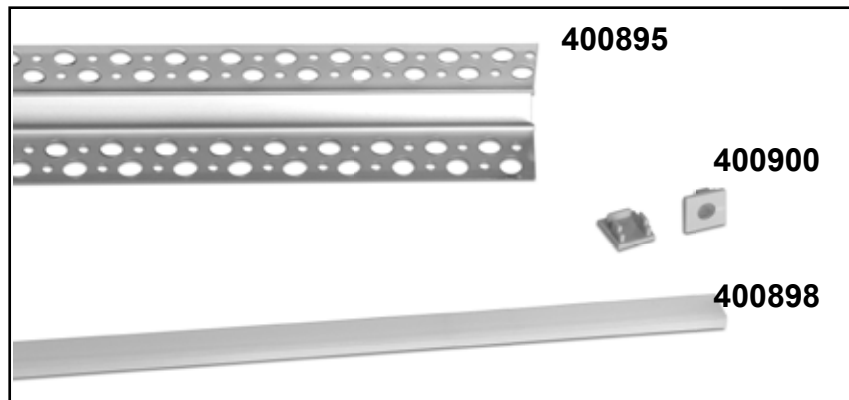

Profilo

400895
400898
400900

Profilo in alluminio con alette per montaggio ad angolo interno su cartongesso

Dati generali

Product overview

Nome prodotto/Product name	PROFILO
Codice prodotto/Product code	400895
Materiale/Housing material	Alluminio
Colore/Colour	Alluminio
Certificazione/Certifications	CE
Dimensioni articolo/Carton product	4,6x2,6x200 (cm)
Dimensioni cartone/ Carton dimensions	16,0x40,0x203,0(cm)
Imballo/Packing	30 (10 tubi da 3)
Nome prodotto/Product name	DIFFUSORE
Codice prodotto/Product code	400898
Materiale/Housing material	Policarbonato
Colore/Colour	Smerigliato
Certificazione/Certifications	CE
Lunghezza articolo/Lenght	200 (cm)
Dimensioni cartone/ Carton dimensions	16,0x40,0x203,0(cm)
Imballo/Packing	250 (10 tubi da 25)
Nome prodotto/Product name	TAPPI
Codice prodotto/Product code	400900

Scheda Tecnica - Technical Sheet

Profilo

400895
400898
400900

Dettagli Tecnici

Dimensioni
Dimensions

Labels

PARTICOLARI DI MONTAGGIO

Assembly details

Targhetta specifiche tecniche

Technical label

Poliplast
Art. 400895
Profilo alluminio
angolo interno
per cartongesso
(barra da 2mt)

IP20 CE

8 053329 482424

Made in P.R.C.
www.poliplastsrl.com

Importato da:
Poliplast srl via O. Scammacca 7/C
95127 Catania (CT)

Lot.:

Poliplast
Art. 400898
Diffusore opale
in PC per:
400894-895-896
(barra da 2mt)

IP20 CE

8 053329 482455

Made in P.R.C.
www.poliplastsrl.com

Importato da:
Poliplast srl via O. Scammacca 7/C
95127 Catania (CT)